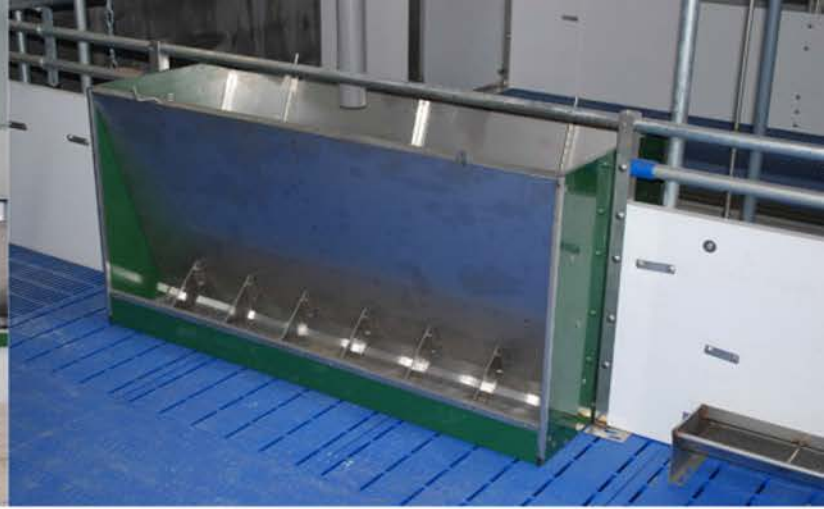

## STALKO Trockenfutterautomaten

**Mit Sicherheit die beste Qualität**

**Sehr stabil, höchst dauerhaft und funktionieren ausgezeichnet**

- # Standard mit VA Trog
- # Standard mit VA Vorderwand
- # VA Verstärkungsprofile an Front- und Rückseite
- # Stufenlose VA Spindeleinstellung
- # Komplett montiert mit VA Bolzen und Muttern
- # Rücken- und Seitenwand aus 12 mm starken Kunststoff
- # Trogrand bis zum Gitterrost geschlossen
- # Geschlossen Futterverteiler

## STALKO Trockenfutterautomaten

für Ferkel oder Mastschweine  
1 bis 10 bzw. 1 bis 6 Fressstellen  
Einzel- oder Doppeltvariante

*Part of Groba feeding systems*