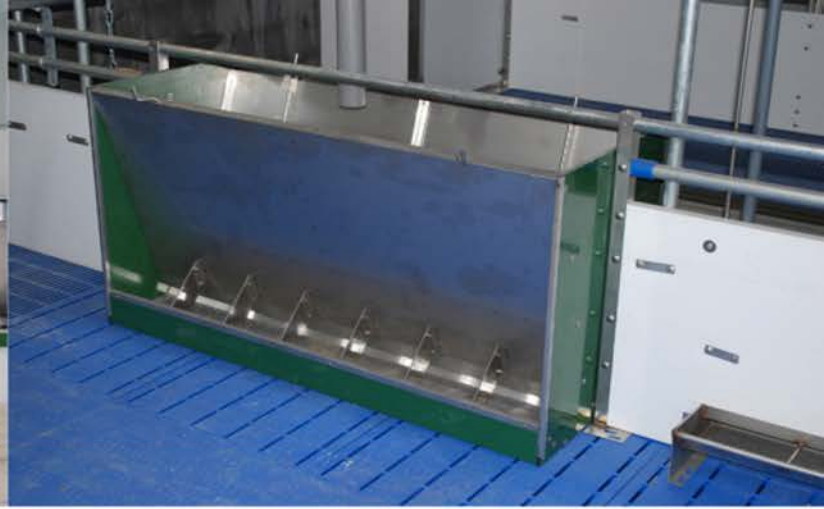

STALKO droogvoederbakken

Als u kiest voor de beste kwaliteit

Uitstekende werking, zeer stevige constructie en bijzonder duurzaam

Standaard voorzien van RVS trog

Standaard RVS voorwand

RVS verstevigingsprofiel op voor- en achterzijde

Traploze RVS spindelafstelling

Volledig gemonteerd met RVS bouten en moeren

Zij- en achterwand uit 12 mm dik kunststof

Voorzijde trog tot op roostervloer dicht

Gesloten RVS trogverdelers

www.stalko.nl

STALKO droogvoederbakken
 voor biggen of vleesvarkens
 1-9 resp. 1-6 vreetvakken per kant
 Enkel of dubbel

Part of Groba feeding systems

Biggen

Type	Afmetingen	Vreetplaatsen
DR 73-2	73 x 40 x 30	2
DR 73-3	73 x 60 x 30	3
DR 73-4	73 x 80 x 30	4
DR 73-5	73 x 100 x 30	5
DR 73-6	73 x 120 x 30	6
DR 73-7	73 x 140 x 30	7
DR 73-8	73 x 160 x 30	8
DR 73-9	73 x 180 x 30	9
DR 73-2D	73 x 40 x 60	4
DR 73-3D	73 x 60 x 60	6
DR 73-4D	73 x 80 x 60	8
DR 73-5D	73 x 100 x 60	10
DR 73-6D	73 x 120 x 60	12
DR 73-7D	73 x 140 x 60	14
DR 73-8D	73 x 160 x 60	16
DR 73-9D	73 x 180 x 60	18