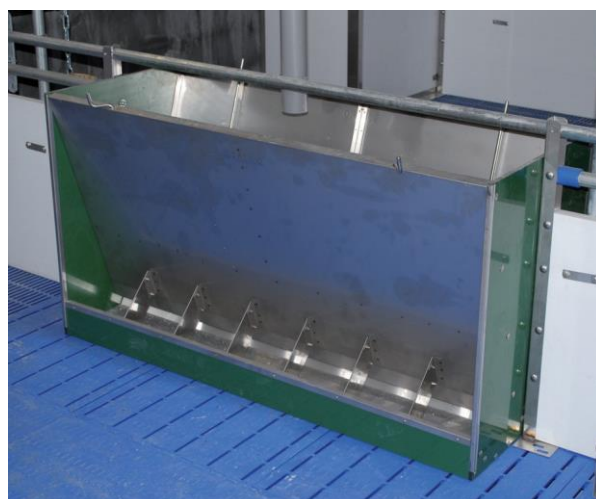

Type DR 73-7D