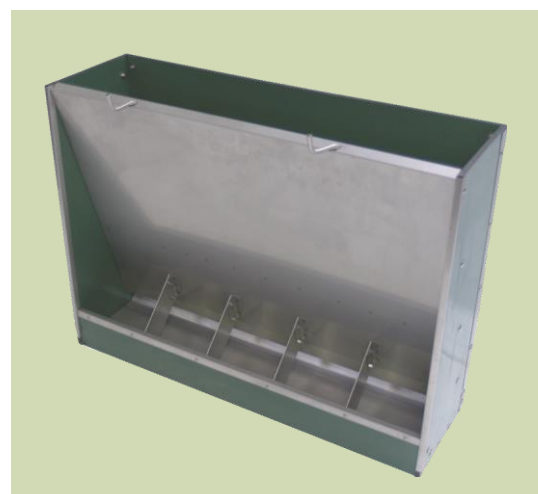

Indien gekozen wordt voor een drinkbak in het midden is deze bij vleesvarkens verlaagd. Hierdoor heeft u nog minder kans op water wat bij het voer komt. Voor de versie met 1 vreetplaats en 1 drinkplaats is de drinkbak standaard verlaagd maar heeft u de mogelijkheid deze op normale hoogte te houden. Bij biggen-uitvoeringen is dit laatste altijd het geval.

STALKO Droogvoederbakken voor bigggen

STALKO droogvoederautomaten zijn onbetwist de beste op de markt. Een zeer degelijke en functionele constructie samen met erg goede resultaten maken deze droogvoederbak tot de enige juiste keuze. Deze voederbakken bewijzen in de praktijk al vele jaren dat zij praktisch onverslijtbaar zijn, en dat voor een uitstekende prijs.

Voerverlies is aan deze droogvoederbakken nagenoeg onmogelijk en de trog met gesloten vakverdelers garanderen een goede bereikbaarheid.

De serie droogvoederbakken bestaat uit droogvoederbakken voor kraambigggen, voor gespeende bigggen en voor vleesvarkens.

Type DR 60-3

Ongespeende bigggen

Type	Afmetingen	Vreetplaatsen
DR 60-1	60 x 25 x 25	1
DR 60-3	60 x 50 x 25	3

Type DR 73-2

Type DR 73-5

Bigggen

Type	Afmetingen	Vreetplaatsen
DR 73-2	73 x 40 x 30	2
DR 73-3	73 x 60 x 30	3
DR 73-4	73 x 80 x 30	4
DR 73-5	73 x 100 x 30	5
DR 73-6	73 x 120 x 30	6
DR 73-7	73 x 140 x 30	7
DR 73-8	73 x 160 x 30	8
DR 73-9	73 x 180 x 30	9
DR 73-2D	73 x 40 x 60	4
DR 73-3D	73 x 60 x 60	6
DR 73-4D	73 x 80 x 60	8
DR 73-5D	73 x 100 x 60	10
DR 73-6D	73 x 120 x 60	12
DR 73-7D	73 x 140 x 60	14
DR 73-8D	73 x 160 x 60	16
DR 73-9D	73 x 180 x 60	18