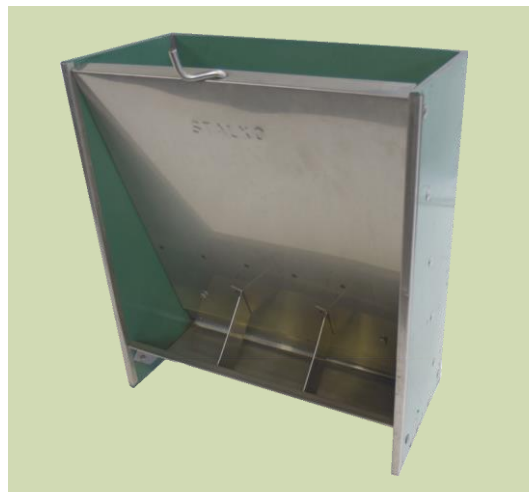

Indien gekozen wordt voor een drinkbak in het midden is deze bij vleesvarkens verlaagd. Hierdoor heeft u nog minder kans op water wat bij het voer komt. Voor de versie met 1 vreetplaats en 1 drinkplaats is de drinkbak standaard verlaagd maar heeft u de mogelijkheid deze op normale hoogte te houden. Bij biggen-uitvoeringen is dit laatste altijd het geval.

STALKO combifeeders met schuif zijn geschikt voor korrel, kruimel of meel; eventueel gemengd tot $\pm 30\%$ C.C.M.

Type CFS 73-R
voor biggen

Combifeeders met schuif

Biggen

Type	Afmetingen	Vreetplaatsen
CFS 73-L/R	73 x 38 x 30	1
CFS 73 L/R D	73 x 38 x 60	2
CFS 73-X	73 x 58 x 30	2
CFS 73-X D	73 x 58 x 60	4

Vleesvarkens

Type	Afmetingen	Vreetplaatsen
CFS 100-L/R	100 x 55 x 40	1
CFS 100 L/R D	100 x 55 x 80	2
CFS 100-X	100 x 90 x 40	2
CFS 100-X D	100 x 90 x 80	4

Type CFS 100-L
voor vleesvarkens

Type CFS 100-X
voor vleesvarkens

Voerverlies is aan deze droogvoederbakken nagenoeg onmogelijk en de trog met gesloten vakverdelers garanderen een goede bereikbaarheid.

De serie droogvoederbakken bestaat uit droogvoederbakken voor kraambigggen, voor gespeende bigggen en voor vleesvarkens.