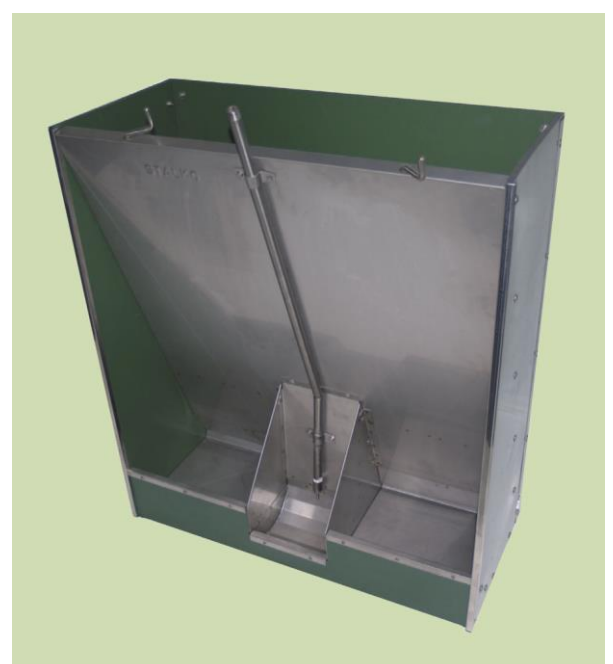

Bei der Wahl der Variante mit Tränkebecken in der Mitte ist beim Mastautomat die Trinkschale tiefer gelegt. Dadurch gelangt kein Wasser in die Fressschalen. Bei den Varianten mit 1 Fressstelle und 1 Trinkstelle ist die Trinkschale ebenfalls standardmäßig tiefer gelegt. Diese kann aber auf Wunsch auch auf die normale Höhe angeordnet werden. Bei den Varianten für Ferkel ist die Trinkschale immer auf normaler Höhe.

### Ferkel

Modell	Abmessung	Freßstellen
CFS 73-L/R	73 x 38 x 30	1
CFS 73-D	73 x 38 x 60	2
CFS 73-X	73 x 58 x 30	2
CFS 73-X D	73 x 58 x 60	4

**Modell CFS 73-R**  
für Ferkel

### Mastschweine

Modell	Abmessung	Freßstellen
CFS 100-L/R	100 x 55 x 40	1
CFS 100-D	100 x 55 x 80	2
CFS 100-X	100 x 90 x 40	2
CFS 100-X D	100 x 90 x 80	4

**Modell CFS 100-L**  
für Mastschweine

**Modell CFS 100-X**  
für Mastschweine