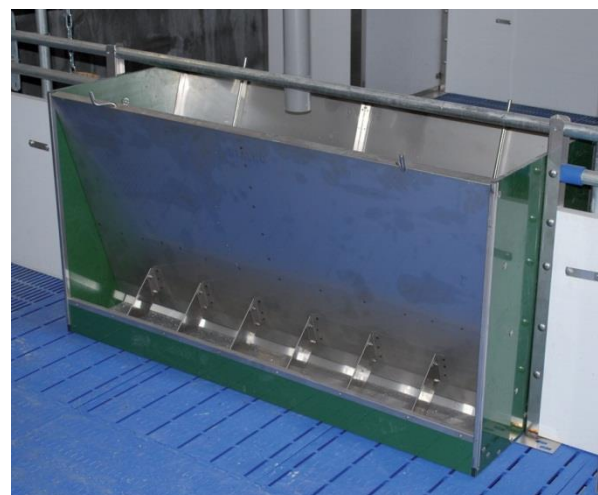

Modell DR 73-7D