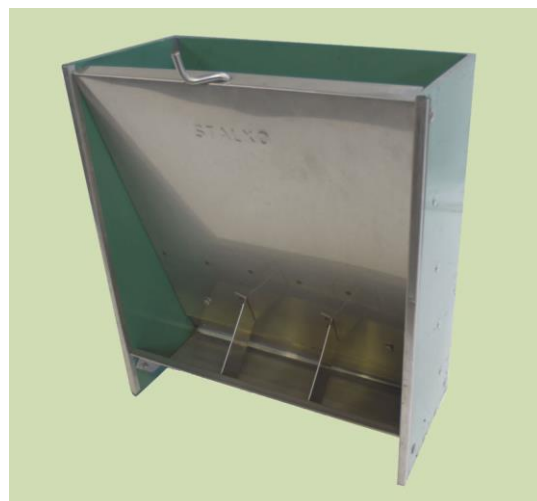

Bei der Wahl der Variante mit Tränkebecken in der Mitte ist beim Mastautomat die Trinkschale tiefer gelegt. Dadurch gelangt kein Wasser in die Fressschalen. Bei den Varianten mit 1 Fressstelle und 1 Trinkstelle ist die Trinkschale ebenfalls standardmäßig tiefer gelegt. Diese kann aber auf Wunsch auch auf die normale Höhe angeordnet werden. Bei den Varianten für Ferkel ist die Trinkschale immer auf normaler Höhe.

### Ferkel

Modell	Abmessung	Freßstellen
CFS 73-L/R	73 x 38 x 30	1
CFS 73-D	73 x 38 x 60	2
CFS 73-X	73 x 58 x 30	2
CFS 73-X D	73 x 58 x 60	4

**Modell CFS 73-R**  
für Ferkel

### Mastschweine

Modell	Abmessung	Freßstellen
CFS 100-L/R	100 x 55 x 40	1
CFS 100-D	100 x 55 x 80	2
CFS 100-X	100 x 90 x 40	2
CFS 100-X D	100 x 90 x 80	4

**Modell CFS 100-L**  
für Mastschweine

**Modell CFS 100-X**  
für Mastschweine

Futtersverschwendung ist bei diesen Trockenfutterautomaten kaum ein Thema. Die Futterschale mit getrennten Fressstellen garantiert eine gute Erreichbarkeit für die Tiere.

Die Serie Trockenfutterautomaten besteht aus den Varianten für Jung-Ferkel, Ferkel und Mastschweine.