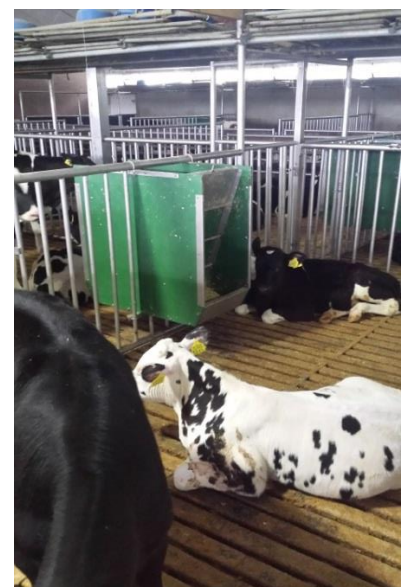

Ruwvoer kalverbak in opmars

STALKO

Part of Groba feeding systems

Plaatsing op de trog
KA 90-T

Plaatsing tegen het hek
KA 90

Plaatsing in de tussenwand
KA 95-D

Prijzen op aanvraag